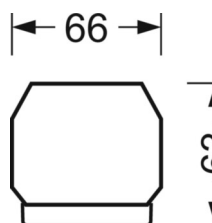

## Оптика

Оснастка	LED, цветопередача/оттенок света CRI ≥ 80 / 4000K
Допуск для координаты цветности (MacAdam)	3SDCM
Фотобиологическая безопасность (светильник)	RG1
Номинальный световой поток	11639lm
Срок службы LED	50000h L80/B10 (Tq 25°C)
светоотдача светильников	170lm/W
Угол излучения	95° (C0) / 95° (C90)
UGR поп./вдоль	22.4 / 22.8

## Механика

цвет корпуса белый стандартный для электротехники RAL 9016

размеры (LxWxH/DxH) 1531mm x 55mm x 33mm

вес (нетто) 2kg

Вид монтажа сборка трековых систем, световая структура

## размеры

L	1531 mm	Длина
В	55 mm	Ширина
н	33 mm	Высота