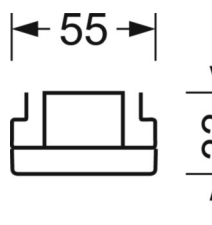

## Оптика

Оснастка	LED, цветопередача/оттенок света CRI ≥ 80 / 4000K
Допуск для координаты цветности (MacAdam)	3SDCM
Фотобиологическая безопасность (светильник)	RG1
Номинальный световой поток	11639lm
Срок службы LED	50000h L80/B10 (Tq 25°C)
светоотдача светильников	170lm/W
Угол излучения	95° (C0) / 95° (C90)
UGR поп./вдоль	22.4 / 22.8

## Механика

цвет корпуса белый стандартный для электротехники RAL 9016

размеры (LxWxH/DxH) 1531mm x 55mm x 33mm

вес (нетто) 2kg

Вид монтажа сборка трековых систем, световая структура

## размеры

L	1531 mm	Длина
В	55 mm	Ширина
н	33 mm	Высота