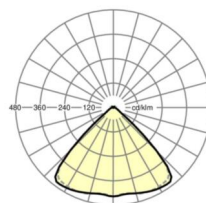

параметры

номер заказа	19415004060
код EAN	4020863402410
номер таможенного тарифа	94051190
Знак прохождения контроля	IP 20, класс защиты I, ENEC10 VDE, F, HACCP DIN10500/Food/IFS-пригодность для применения/BRC, Indoor, CE
Степень ударопрочности IK	IK03 (-20°C bis 25°C)
Температура окружения	ta -20°C в 25°C
Гарантийный срок	5 лет
Государственные программы поддержки	BEG - государственные субсидии для энергосберегающих зданий (действительна только для Германии)

электротехника

Балласт	Электронный драйвер (1 штука)
Мощность системы	68W
сетевое напряжение	230V/50Hz
автоматический предохранитель (пусковой ток)	10 штук/B10, 16 штук/B16, 10 штук/C10, 16 штук/C16
класс энергосбережения/Источник света	C

Оптика

Оснастка	LED, цветопередача/оттенок света CRI ≥ 80 / 4000K
Допуск для координаты цветности (MacAdam)	3SDCM
Фотобиологическая безопасность (светильник)	RG1
Номинальный световой поток	11639lm
Срок службы LED	50000h L80/B10 (Tq 25°C)
светоотдача светильников	170lm/W
Угол излучения	95° (C0) / 95° (C90)
UGR поп./вдоль	22.4 / 22.8

DEEP-LINK

<https://www.regiolum.de/ru/article/19415004060>

Ссылка	LED 12000lm 840
ηLB	100 %
Φ ↓/↑	98 % / 2 %
UGR поп./вдоль	22.4 / 22.8